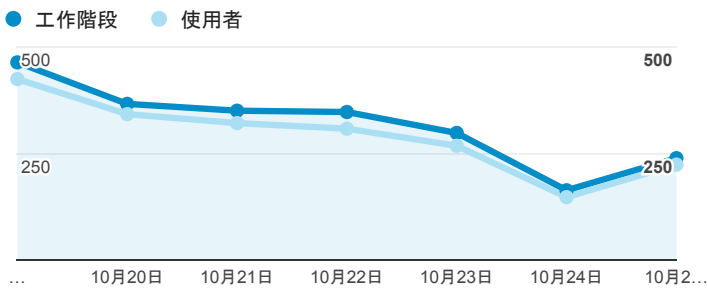

報表01_訪客

2015年10月19日 - 2015年10月25日

平均造訪停留時間和單次造訪頁數

造訪地圖

跳出率和平均造訪停留時間

造訪 (依瀏覽器分組)

造訪和不重複訪客

造訪和新造訪率 (依 行動裝置資訊 分組)

造訪和新造訪

造訪 (依 裝置類別 分組)

■ desktop ■ mobile ■ tablet

造訪 (依語言分組)

語言	工作階段
zh-tw	1,881
en-us	268
zh-cn	49
ko-kr	6
zh-hk	5
ja	4
en	3
ja-jp	3
en-gb	2
sv	2