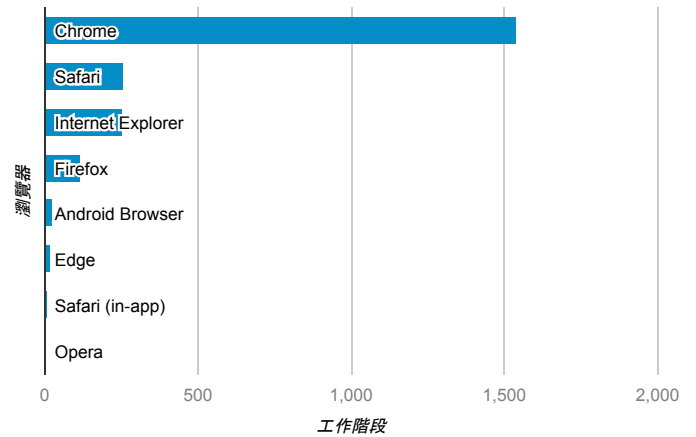

報表01_訪客

2015年10月19日 - 2015年10月25日

平均造訪停留時間和單次造訪頁數

造訪地圖

跳出率和平均造訪停留時間

造訪 (依瀏覽器分組)

造訪和不重複訪客

造訪和新造訪率 (依 行動裝置資訊 分組)