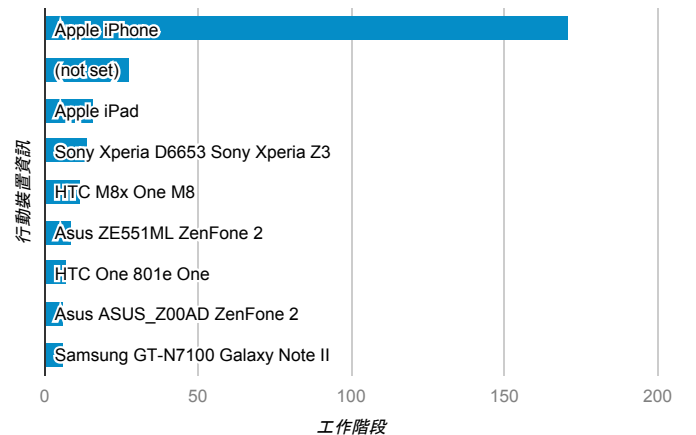

報表01_訪客

2015年10月19日 - 2015年10月25日

平均造訪停留時間和單次造訪頁數

造訪地圖

跳出率和平均造訪停留時間

造訪 (依瀏覽器分組)

造訪和不重複訪客

造訪和新造訪率 (依 行動裝置資訊 分組)