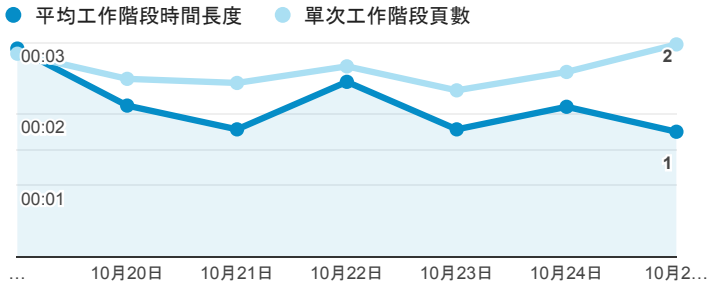

報表01_訪客

2015年10月19日 - 2015年10月25日

平均造訪停留時間和單次造訪頁數

造訪地圖

跳出率和平均造訪停留時間

造訪 (依瀏覽器分組)

造訪和不重複訪客

造訪和新造訪率 (依 行動裝置資訊 分組)

造訪和新造訪

造訪 (依 裝置類別 分組)

■ desktop ■ mobile ■ tablet

造訪 (依語言分組)

語言	工作階段
zh-tw	1,881
en-us	268
zh-cn	49
ko-kr	6
zh-hk	5
ja	4
en	3
ja-jp	3
en-gb	2
sv	2