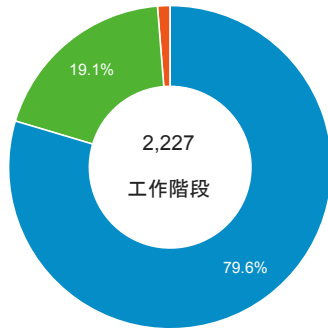

造訪 (依 裝置類別 分組)

■ desktop ■ mobile ■ tablet

造訪 (依語言分組)

語言	工作階段
zh-tw	1,881
en-us	268
zh-cn	49
ko-kr	6
zh-hk	5
ja	4
en	3
ja-jp	3
en-gb	2
sv	2