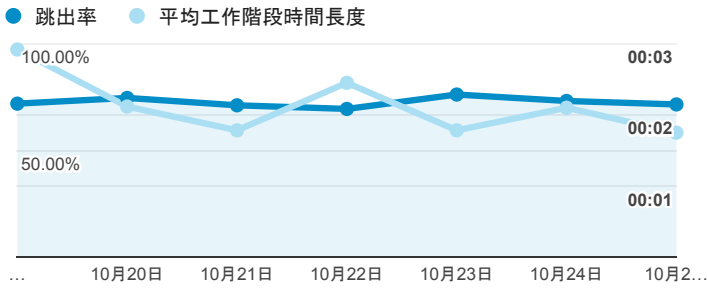

報表01_訪客

2015年10月19日 - 2015年10月25日

平均造訪停留時間和單次造訪頁數

造訪地圖

跳出率和平均造訪停留時間

造訪 (依瀏覽器分組)

造訪和不重複訪客

造訪和新造訪率 (依 行動裝置資訊 分組)