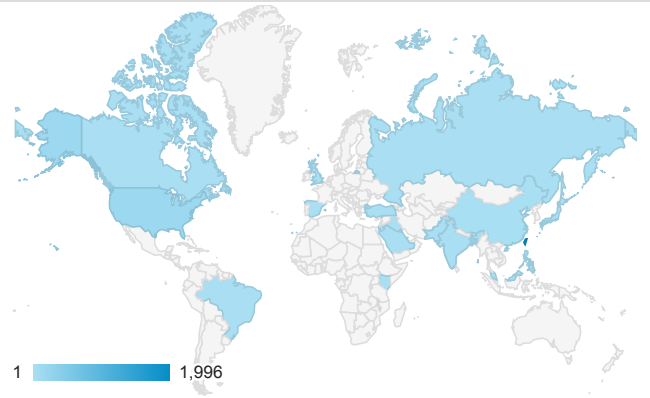

報表01_訪客

2015年10月19日 - 2015年10月25日

平均造訪停留時間和單次造訪頁數

造訪地圖

跳出率和平均造訪停留時間

造訪 (依瀏覽器分組)

造訪和不重複訪客

造訪和新造訪率 (依 行動裝置資訊 分組)