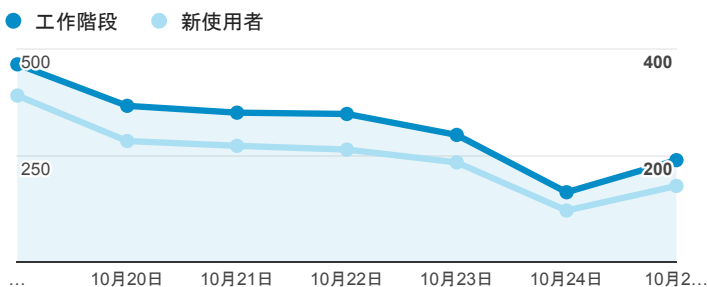

報表01_訪客

2015年10月19日 - 2015年10月25日

平均造訪停留時間和單次造訪頁數

造訪地圖

跳出率和平均造訪停留時間

造訪 (依瀏覽器分組)

造訪和不重複訪客

造訪和新造訪率 (依 行動裝置資訊 分組)

造訪和新造訪